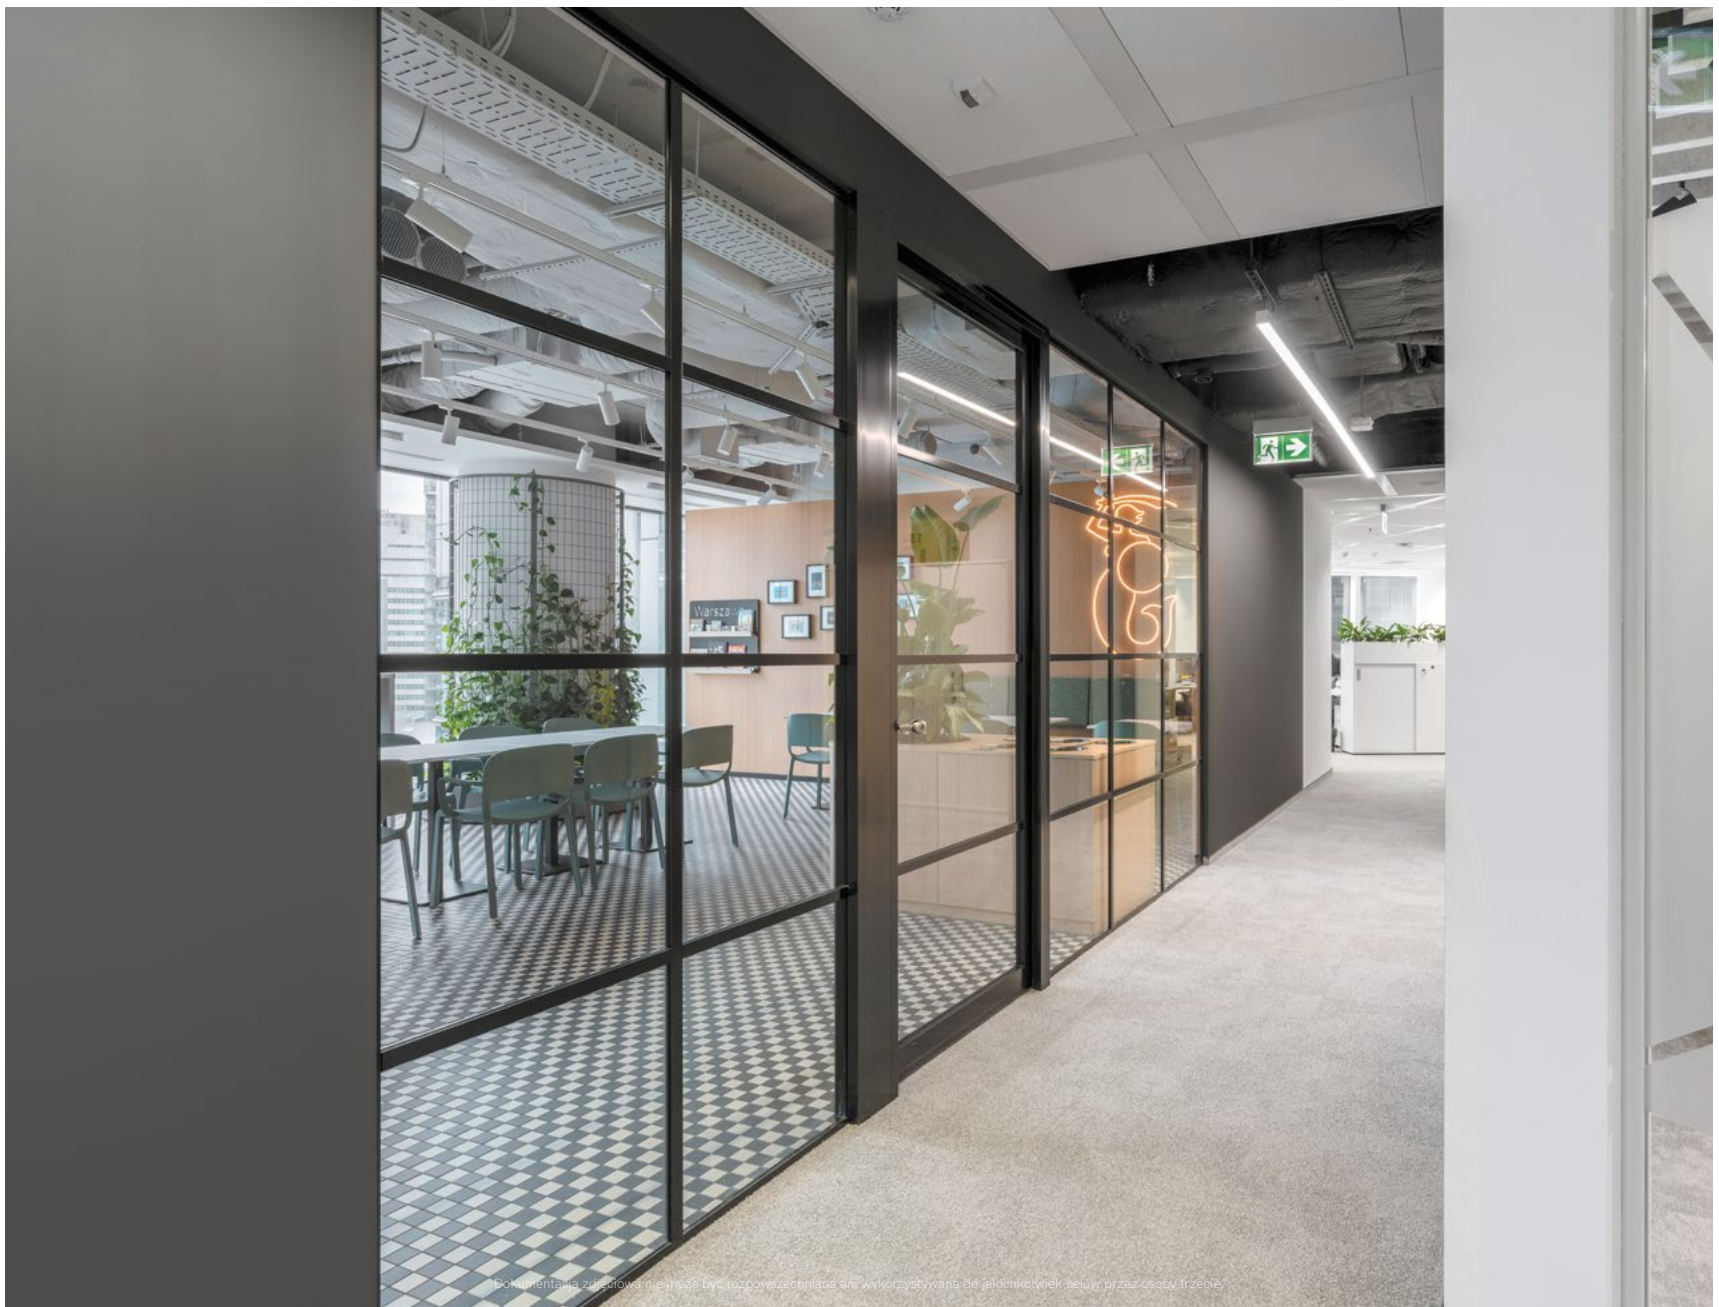

Pure Loft

*Feel the **pure loft** spirit of industrial design*

Die **PURE LOFT** Wände mit leichter Konstruktion sind die ideale Lösung für alle, die minimalistische und moderne Möglichkeiten der Raumaufteilung schätzen. Die Sprossen können vertikal oder horizontal montiert werden, was zusätzlichen gestalterischen Spielraum bietet. Die **PURE LOFT** Trennwände mit Einfachverglasung erreichen eine Schalldämmung von bis zu R_w 41 dB*.