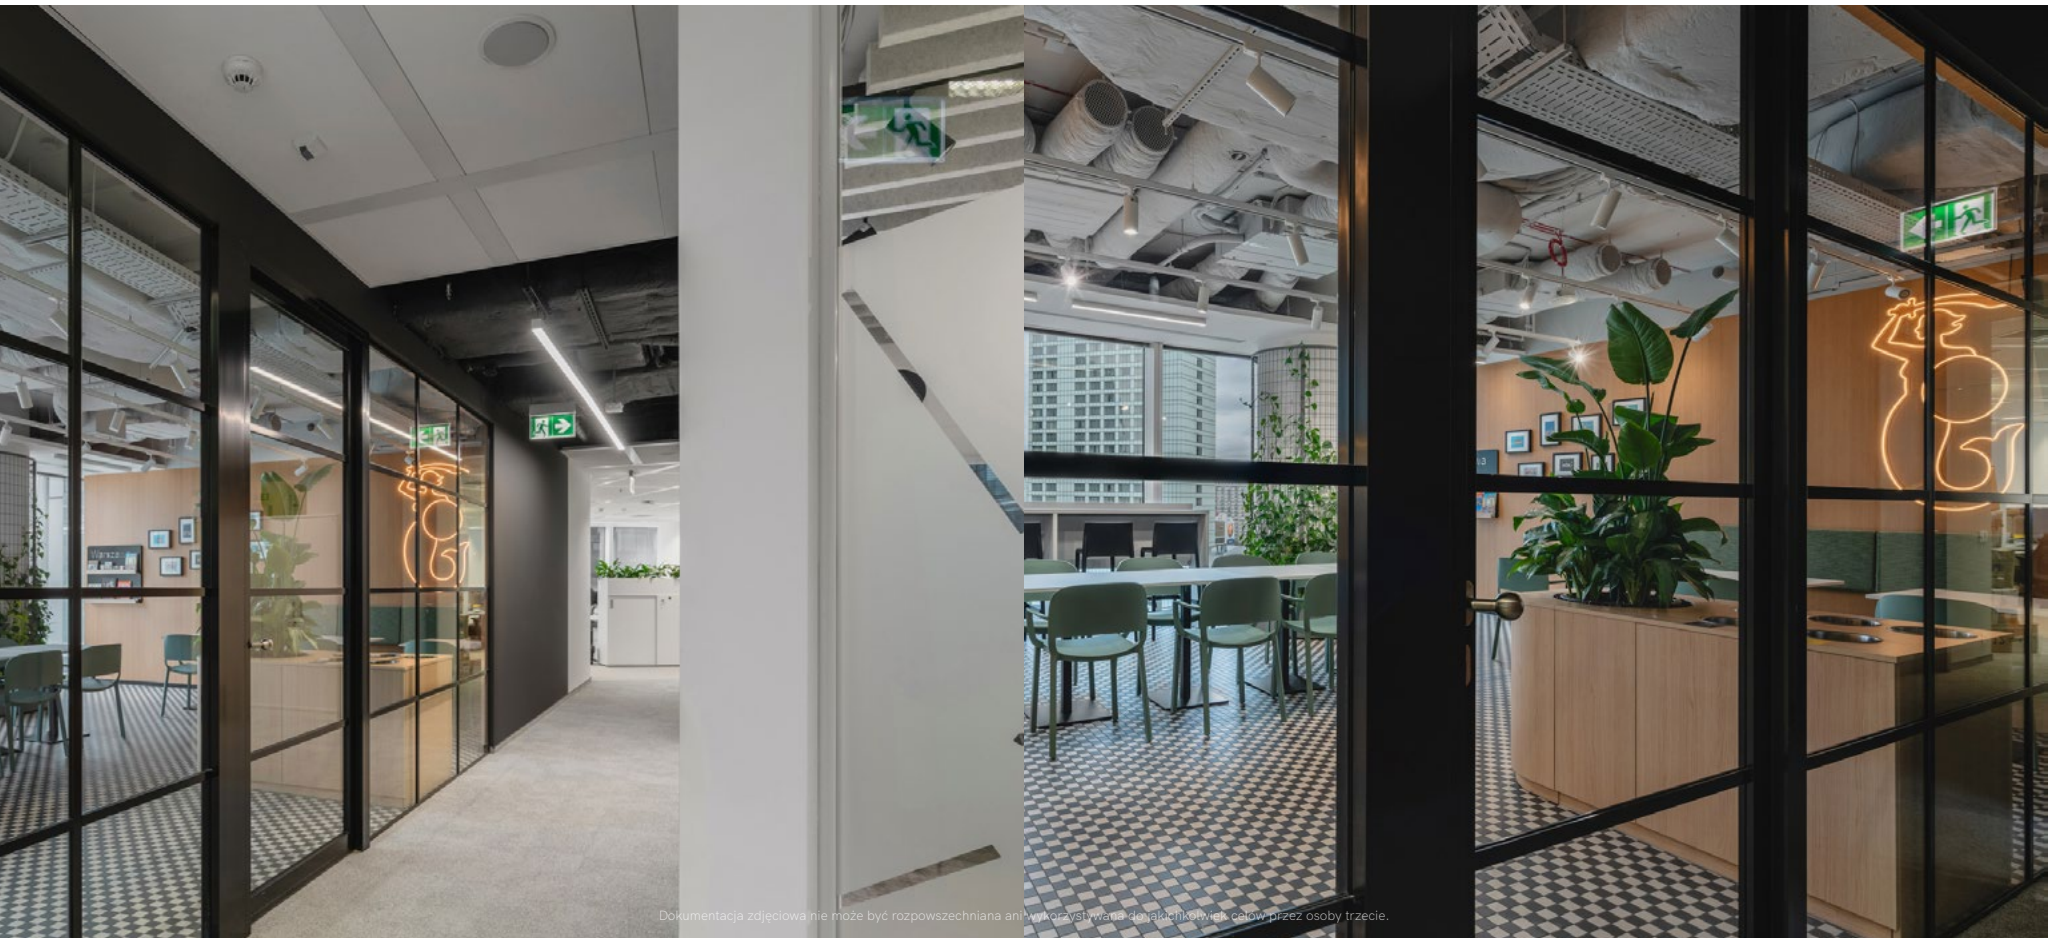

Dokumentacja zdjęciowa nie może być rozpowszechniana ani wykorzystywana do jakichkolwiek celów przez osoby trzecie.

SPEZIFIKATION

System	PURE LOFT
Verglasung	Sprossenstruktur, einfach verglast
Konstruktionsprofile	H 25/30 mm W 22 mm
Maximale Höhe	3500 mm
Schalldämmung	33-41* dB * für das PURE LOFT AS System
Feuerwiderstand	-
PDLC-Folien, Dekorfolien, Jalousien	✓