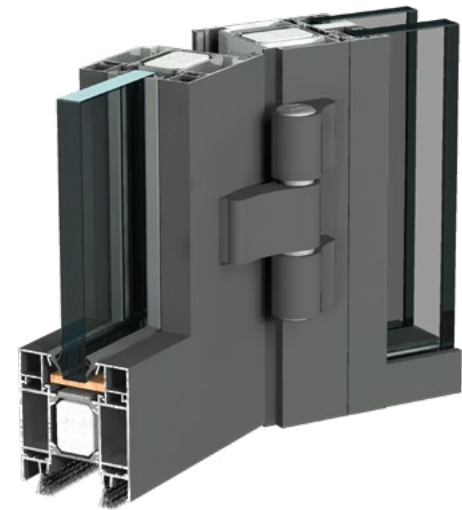

# Classic FS Türen

Protect your space with **classic fs** doors

**Classic FS Türen** verbinden Stabilität, Stil und Sicherheit auf höchstem Niveau. Dank der Feuerbeständigkeit EI30/EW30, EI60/EW60 oder EI90/EW90 sowie den dezenteren Aluminiumprofilen vereinen sie Schutz und Ästhetik in perfekter Harmonie. Ein- und zweiflügelige Ausführungen passen sich unterschiedlichen Raumkonzepten an, während die Möglichkeit, einen Türschließer oder Zutrittskontrollsysteme zu integrieren, ihre Funktionalität zusätzlich erhöht.

## SPEZIFIKATION

Türtyp	 CLASSIC FS
Schalldämmung	41 dB
Maximale Flügelhöhe	2720 mm
Flügelstärke	78 mm
Feuerwiderstand	EI30/EW30 EI60/EW60 EI90/EW90
LCD-Folie	✓
Rauchdichtheit	✓

Rw  
41 dB

Profile in jeder RAL  
/NCS-Farbe