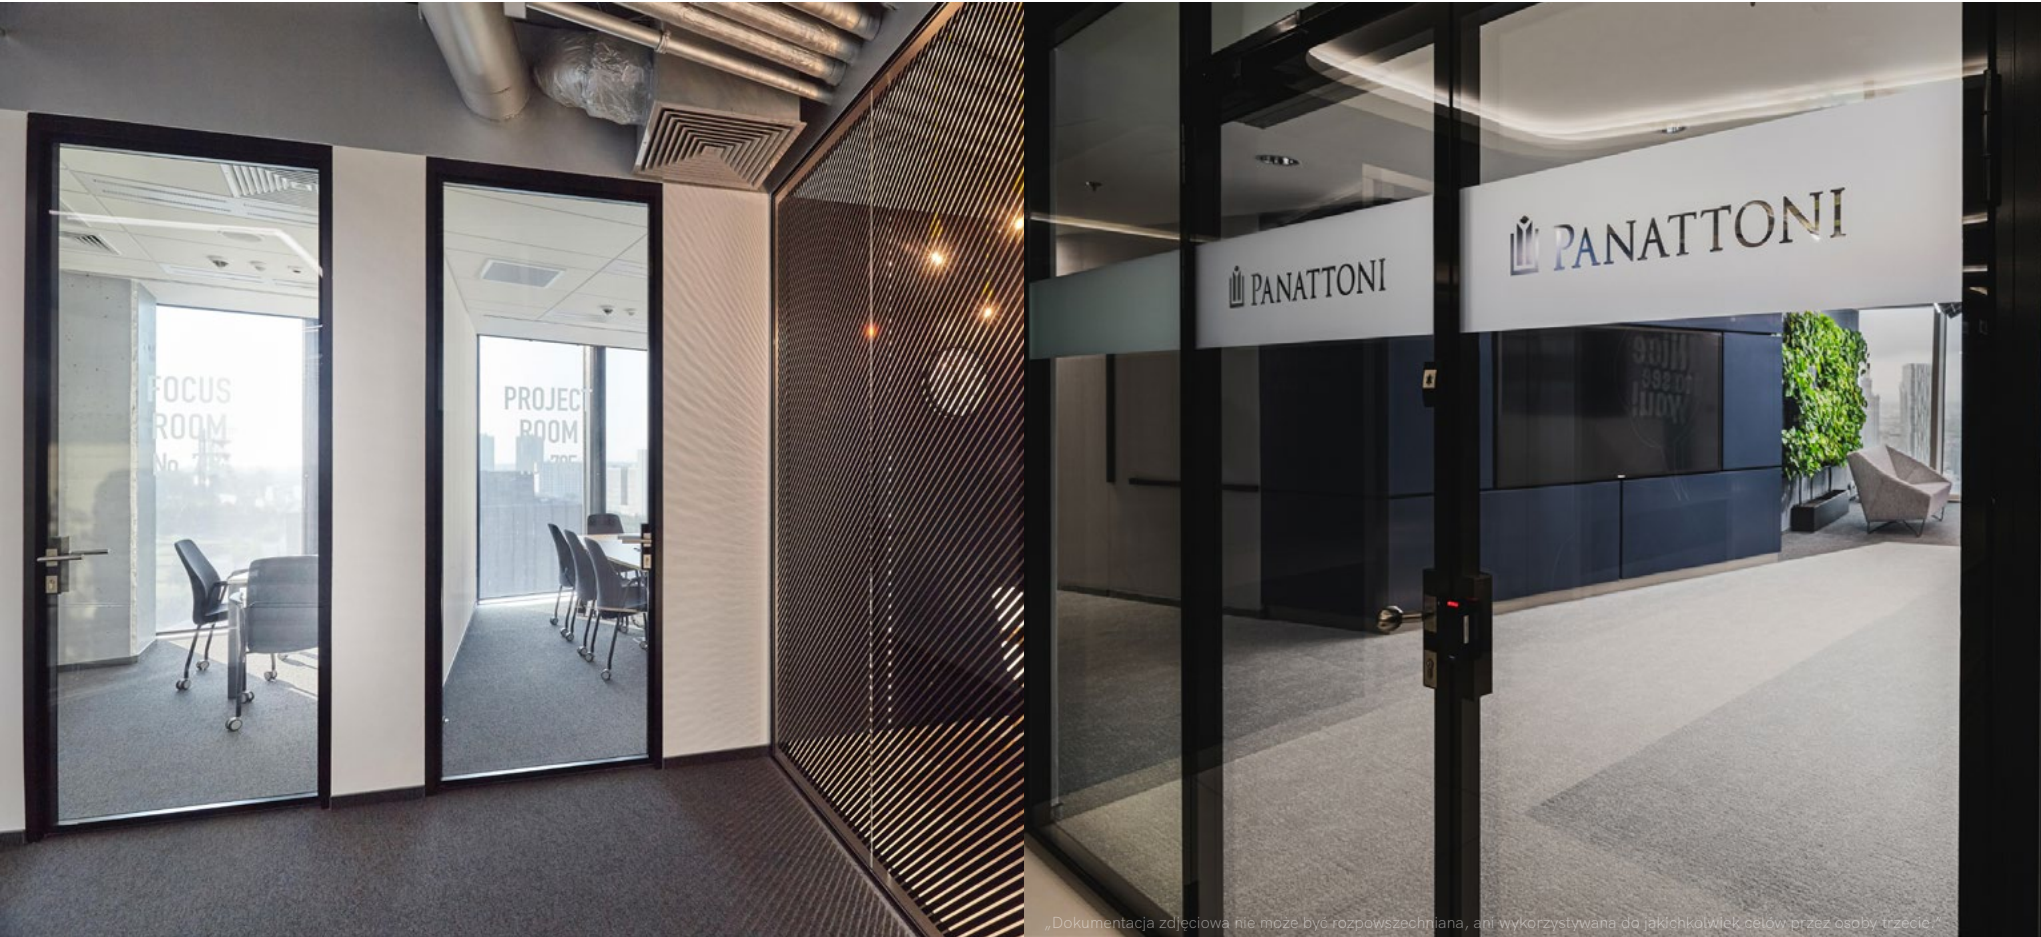

Flush Türen

Smooth transitions with *Flush Door* elegance

„Dokumentacja zdjęciowa nie może być rozpowszechniana, ani wykorzystywana do jakichkolwiek celów przez osoby trzecie.“

Flush Türen zeichnen sich durch eine Doppelverglasung aus, die präzise auf eine Konstruktion aus Aluminiumprofilen aufgebracht ist. Dieses elegante System wird besonders für anspruchsvolle Innenraumprojekte gewählt. Dank einer Schalldämmung von bis zu Rw 43 dB sorgen Flush Door Türen für Ruhe und Diskretion im Raum.