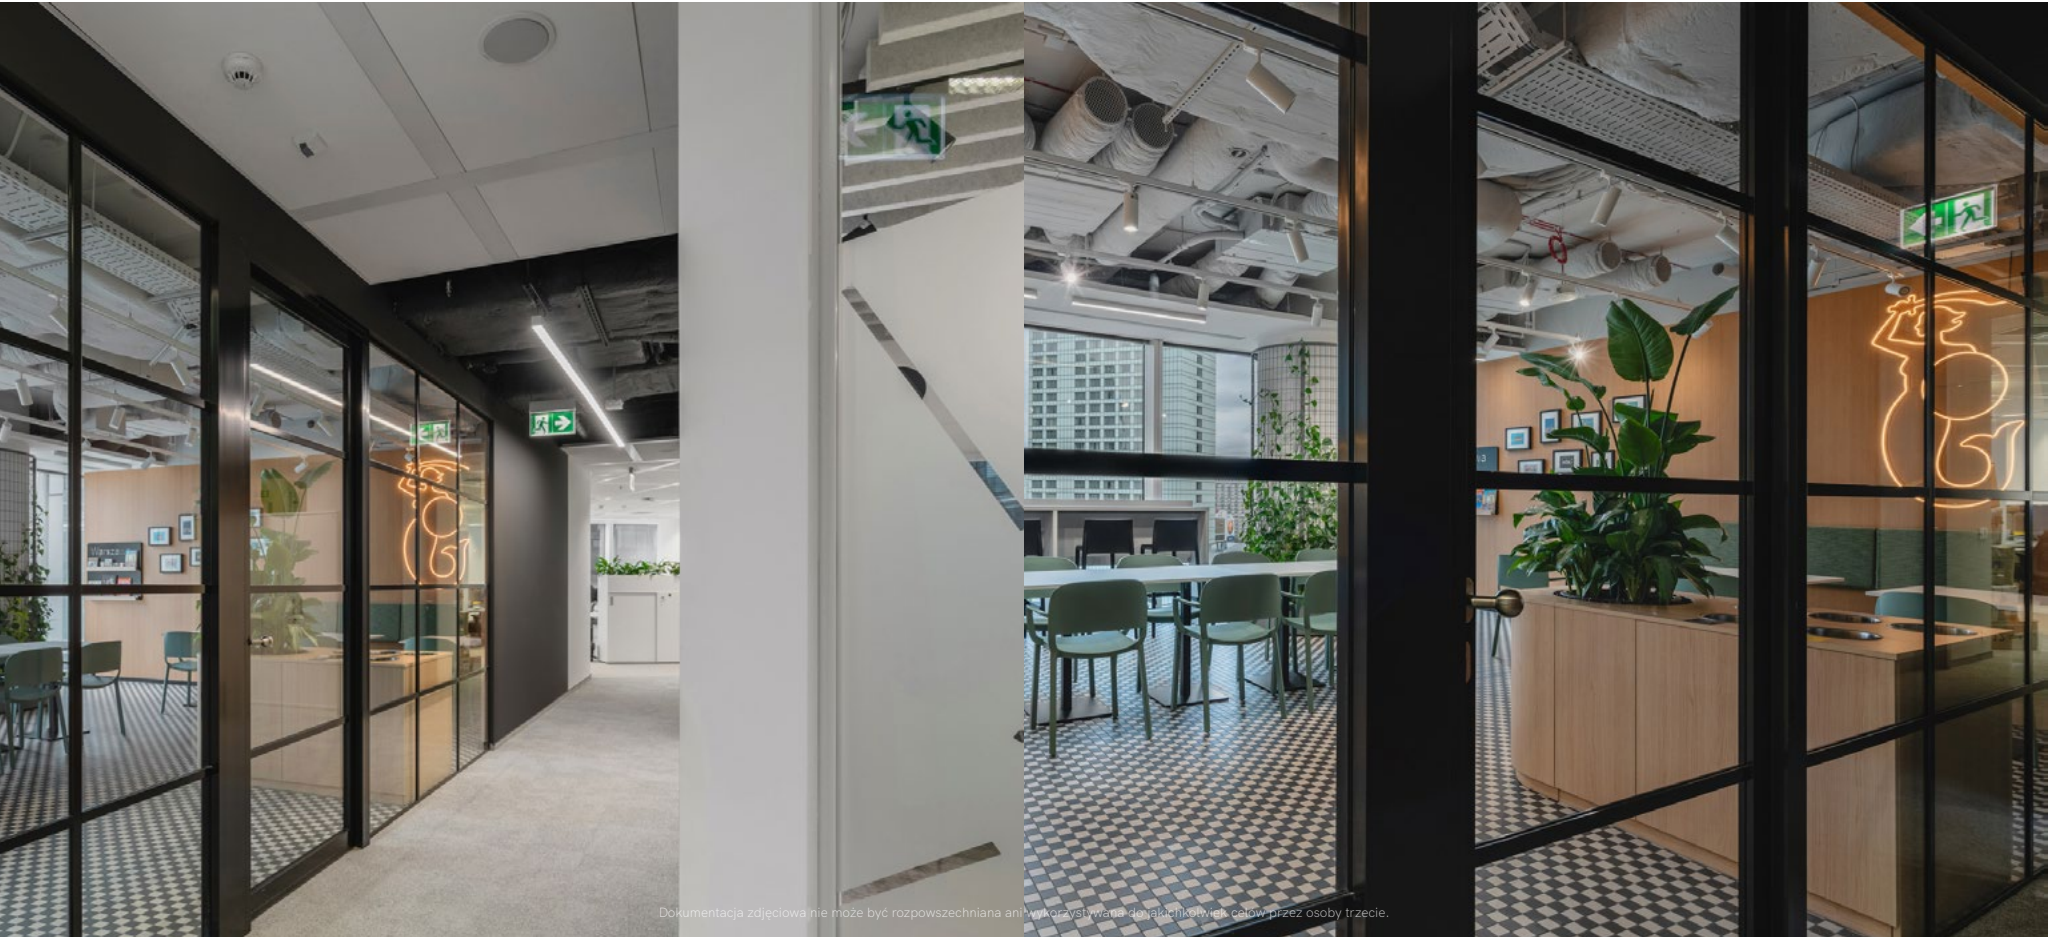

Silence Loft

Allow the silence to loft up your space

Die mit Sprossen verzierten Trennwände **SILENCE LOFT** sehen nicht nur in industriellen Innenräumen gut aus, sondern verbessern vor allem deren Akustik. Je nach Art der Füllung können sie eine Schalldämmung von R_w 53 dB erreichen.