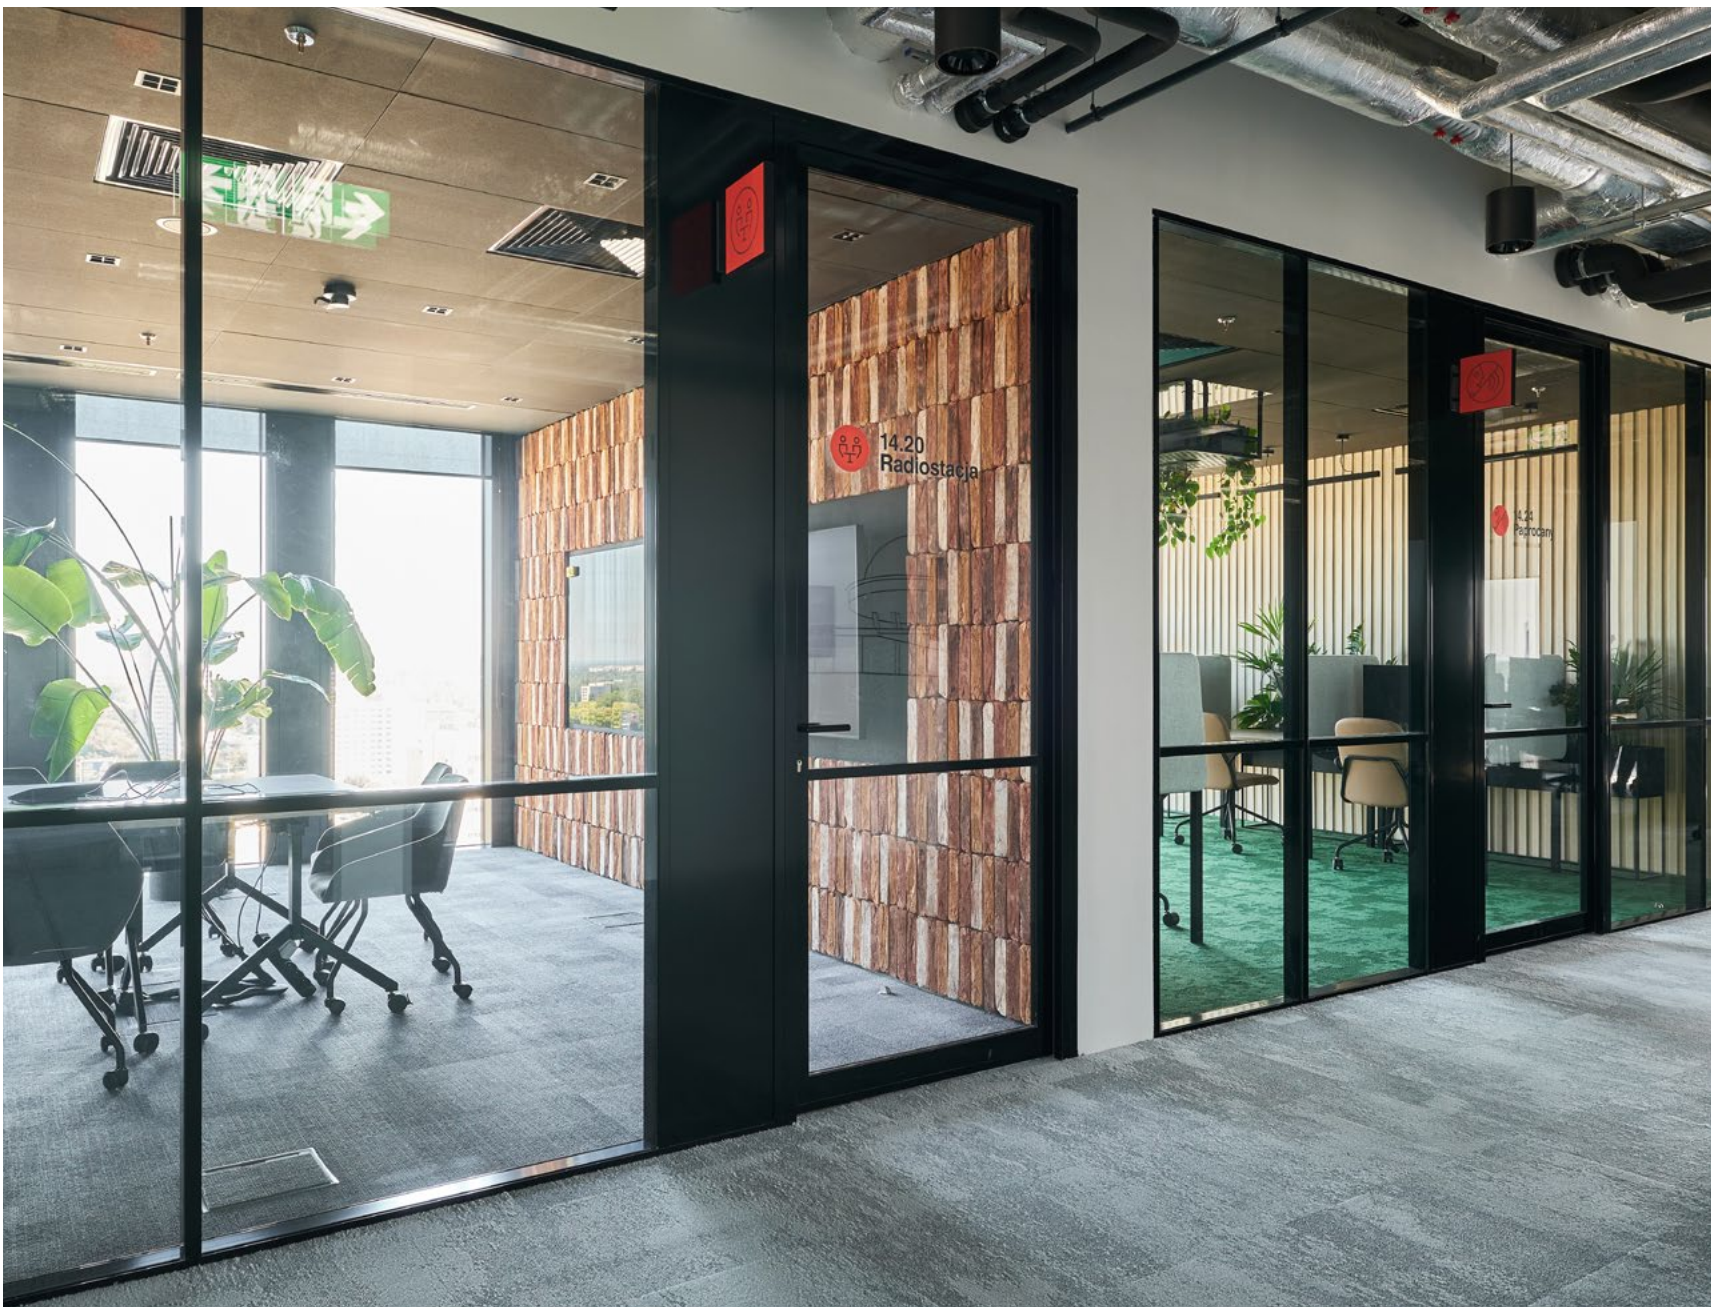

# Standard Türen

*Standard doors* open the way to new possibilities

Die **Standard Türen** wurden für funktionale und moderne Räume entwickelt. Dank der Wahlmöglichkeit zwischen Einfach oder Doppelverglasung sowie einer hohen Schalldämmung von bis zu Rw 40 dB werden sie häufig in Büro- und Gewerbeprojekten eingesetzt.

## SPEZIFIKATION

Türtyp	 STANDARD
Schalldämmung	34-40 dB
Maximale Flügelhöhe	3000 mm
Flügelstärke	40 mm
Feuerwiderstand	-
LCD-Folie	✓
Rauchdichtigkeit	✓

Rw  
34-40 dB

Option zum Hinzufügen  
von Sprossen