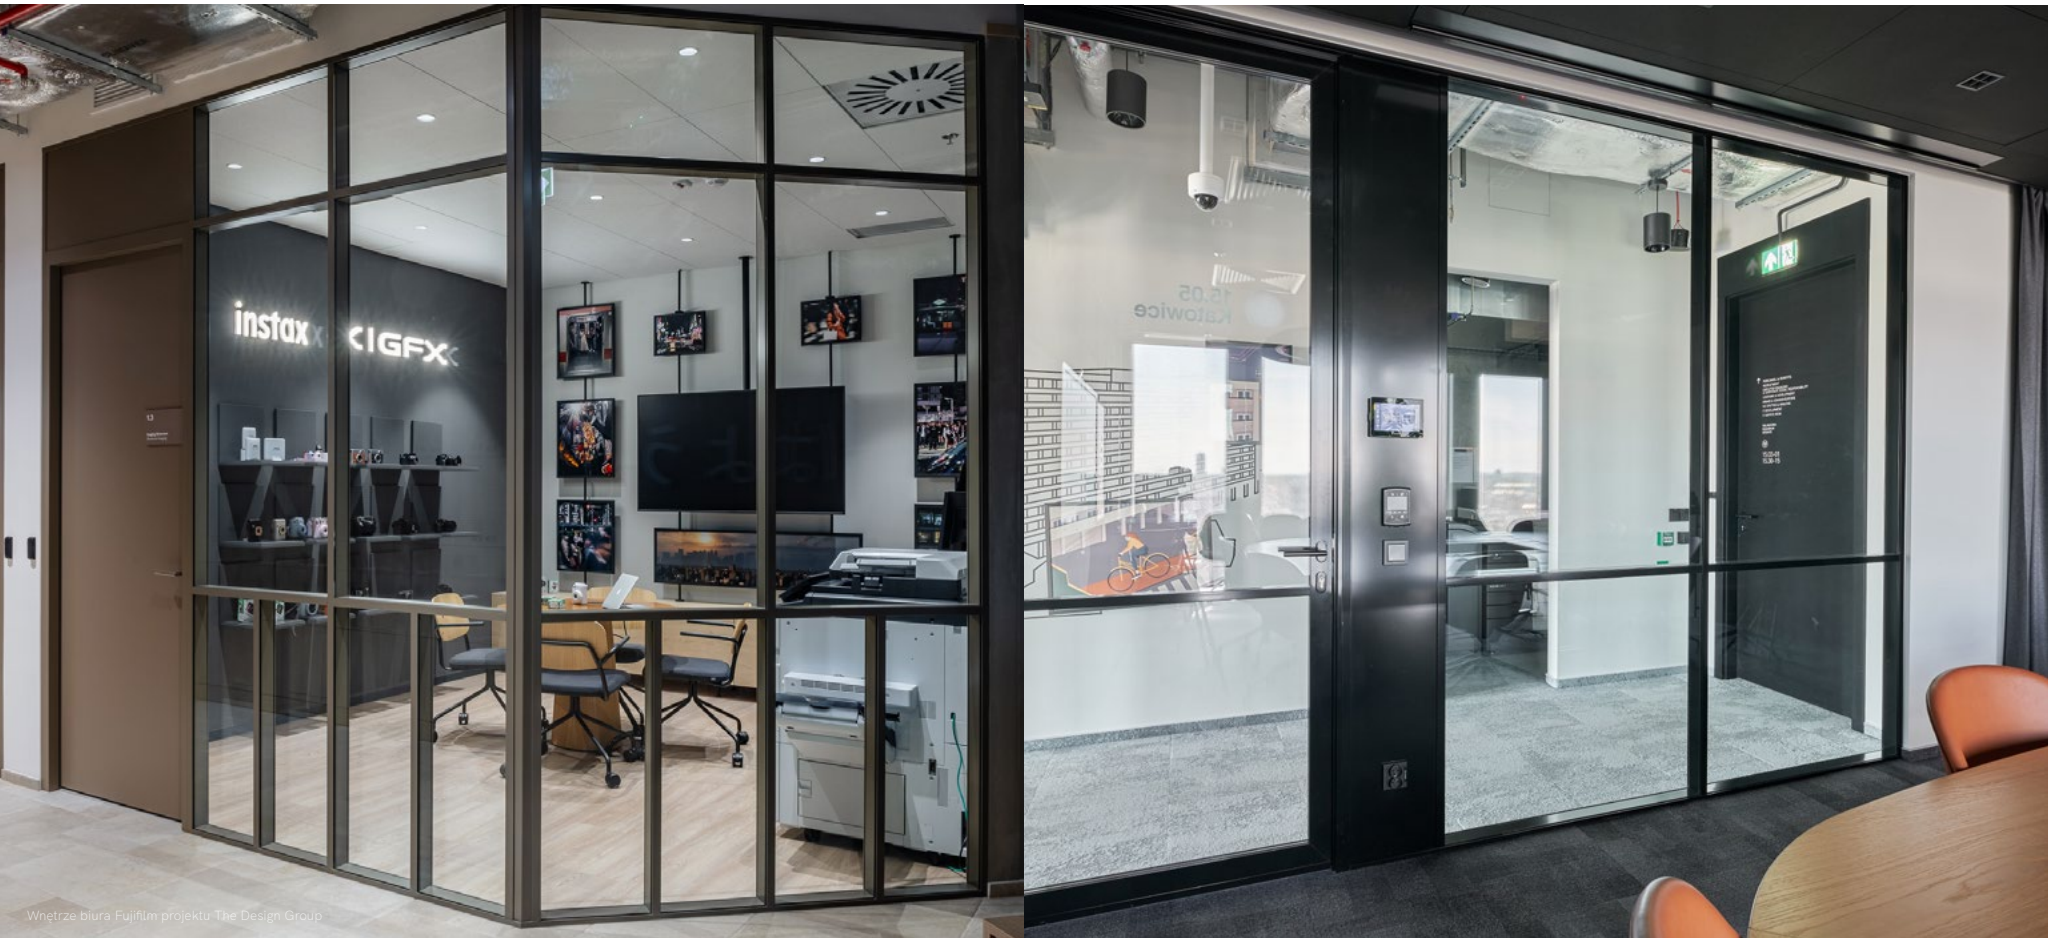

Ultra Silence Loft

Ultra silence loft lets silence define your style

Wnętrze biura Fujifilm projektu The Design Group

Die zweifach verglaste Konstruktion der Trennwände mit Sprossen sorgt für Stabilität und Langlebigkeit und ergänzt harmonisch den Stil jeder modernen Raumgestaltung. Dank der hohen Schalldämmwerte von bis zu Rw 57 dB bietet **ULTRA SILENCE LOFT** ideale Bedingungen für konzentriertes Arbeiten oder entspannte Ruhe.